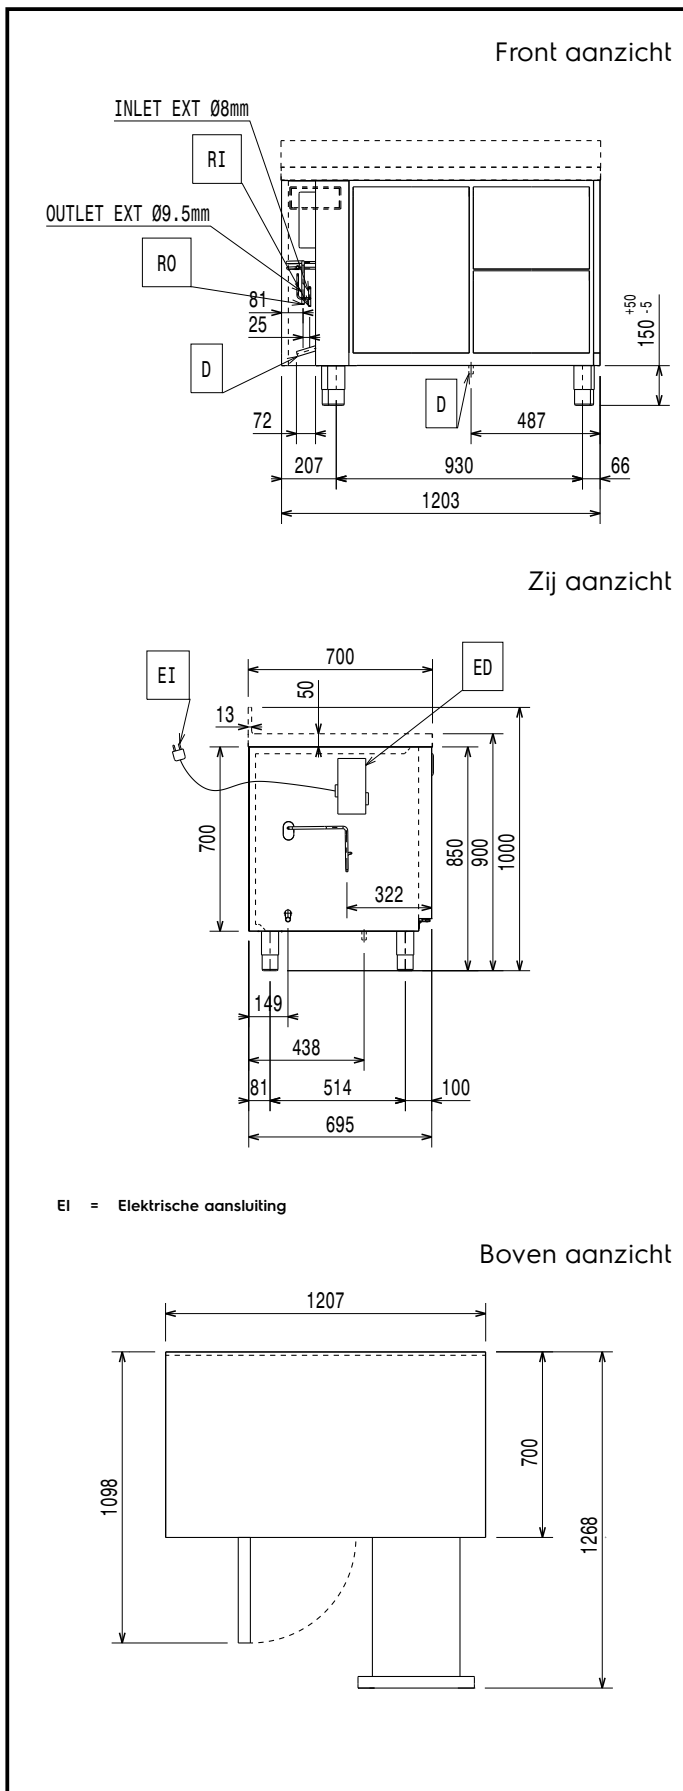

Goedkeuring

Constructie

- Aansluiting op een extern koelaggregaat.
- Werkblad van roestvrijstaal 1.4301 (AISI304), met een hoogte van 50 mm.
- Ontwikkeld en geproduceerd in een ISO 9001 en ISO 14001 gecertificeerde fabriek.
- Inwendige bodemplaat uit één stuk roestvrijstaal, met afgeronde hoeken.
- 2 Compartimenten met elk een deur.
- Indien nodig kan het werkblad gedemonteerd worden, voor makkelijk verplaatsen (bijvoorbeeld bij smalle deuren).
- Eenvoudig schoonmaken en een hoge hygiëne standaard door de inwendig afgeronde hoeken, de eenvoudig uitneembare roosters, geleiders en geleidersteunen en de uitneembare luchtgeleiders.
- De geleidersteunen zijn uitgevoerd met 15 posities (3 cm tussenruimte) om de geleiders met de roosters op verschillende hoogtes te plaatsen, voor een hogere netto capaciteit en een betere benutting van de opslagruimte.
- Roestvrijstalen werkblad met anti-druppel profiel.
- De interne en externe deurpanelen, de voor-en zijpanelen en het afneembare werkblad van roestvrijstaal 1.4301 (AISI304).
- Storingssignalering met foutcodes.

Elektra

Voltage	710003 (EH2RRAA)	220-240 V/1 ph/50/60 Hz
Elektrisch max. vermogen		0.03 kW
Ontdooi vermogen		0.22 kW
Stekker type		CE-SCHUKO

Algemene gegevens

Bruto Inhoud	290 lt
Netto Inhoud	198 lt
Aantal deuren	2
Draairichting deur	1 links en 1 rechts draaiend
Externe afmetingen, lengte	1207 mm
Externe afmetingen, breedte	700 mm
Externe afmetingen, hoogte	900 mm
Gewicht, netto	90 kg
Hoogte verstelling	-5/50 mm
Klimaat klasse	5